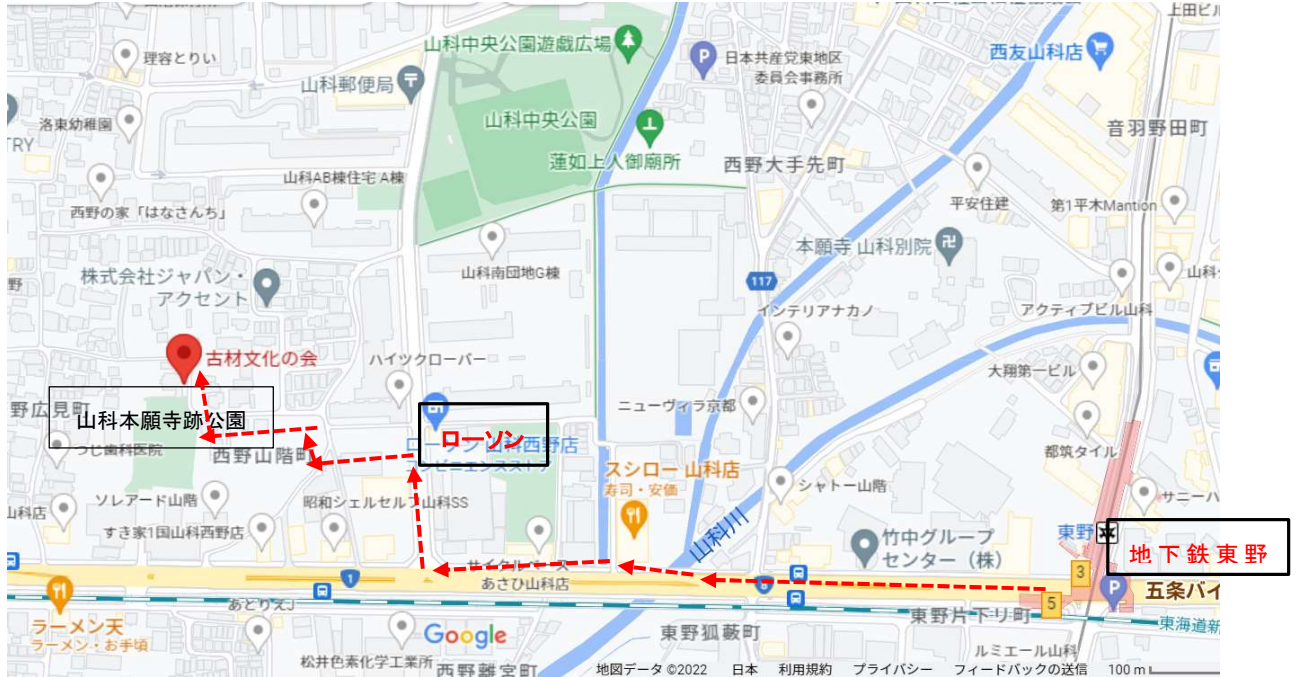

## 古材文化の会への案内 地下鉄東野駅から徒歩12分

住所：京都市山科区西野山階町35番地 特定非営利活動法人古材文化の会

電話：075-632-9646

古材文化の会は、奥田家（分家）の北側の長屋門からお入りください。